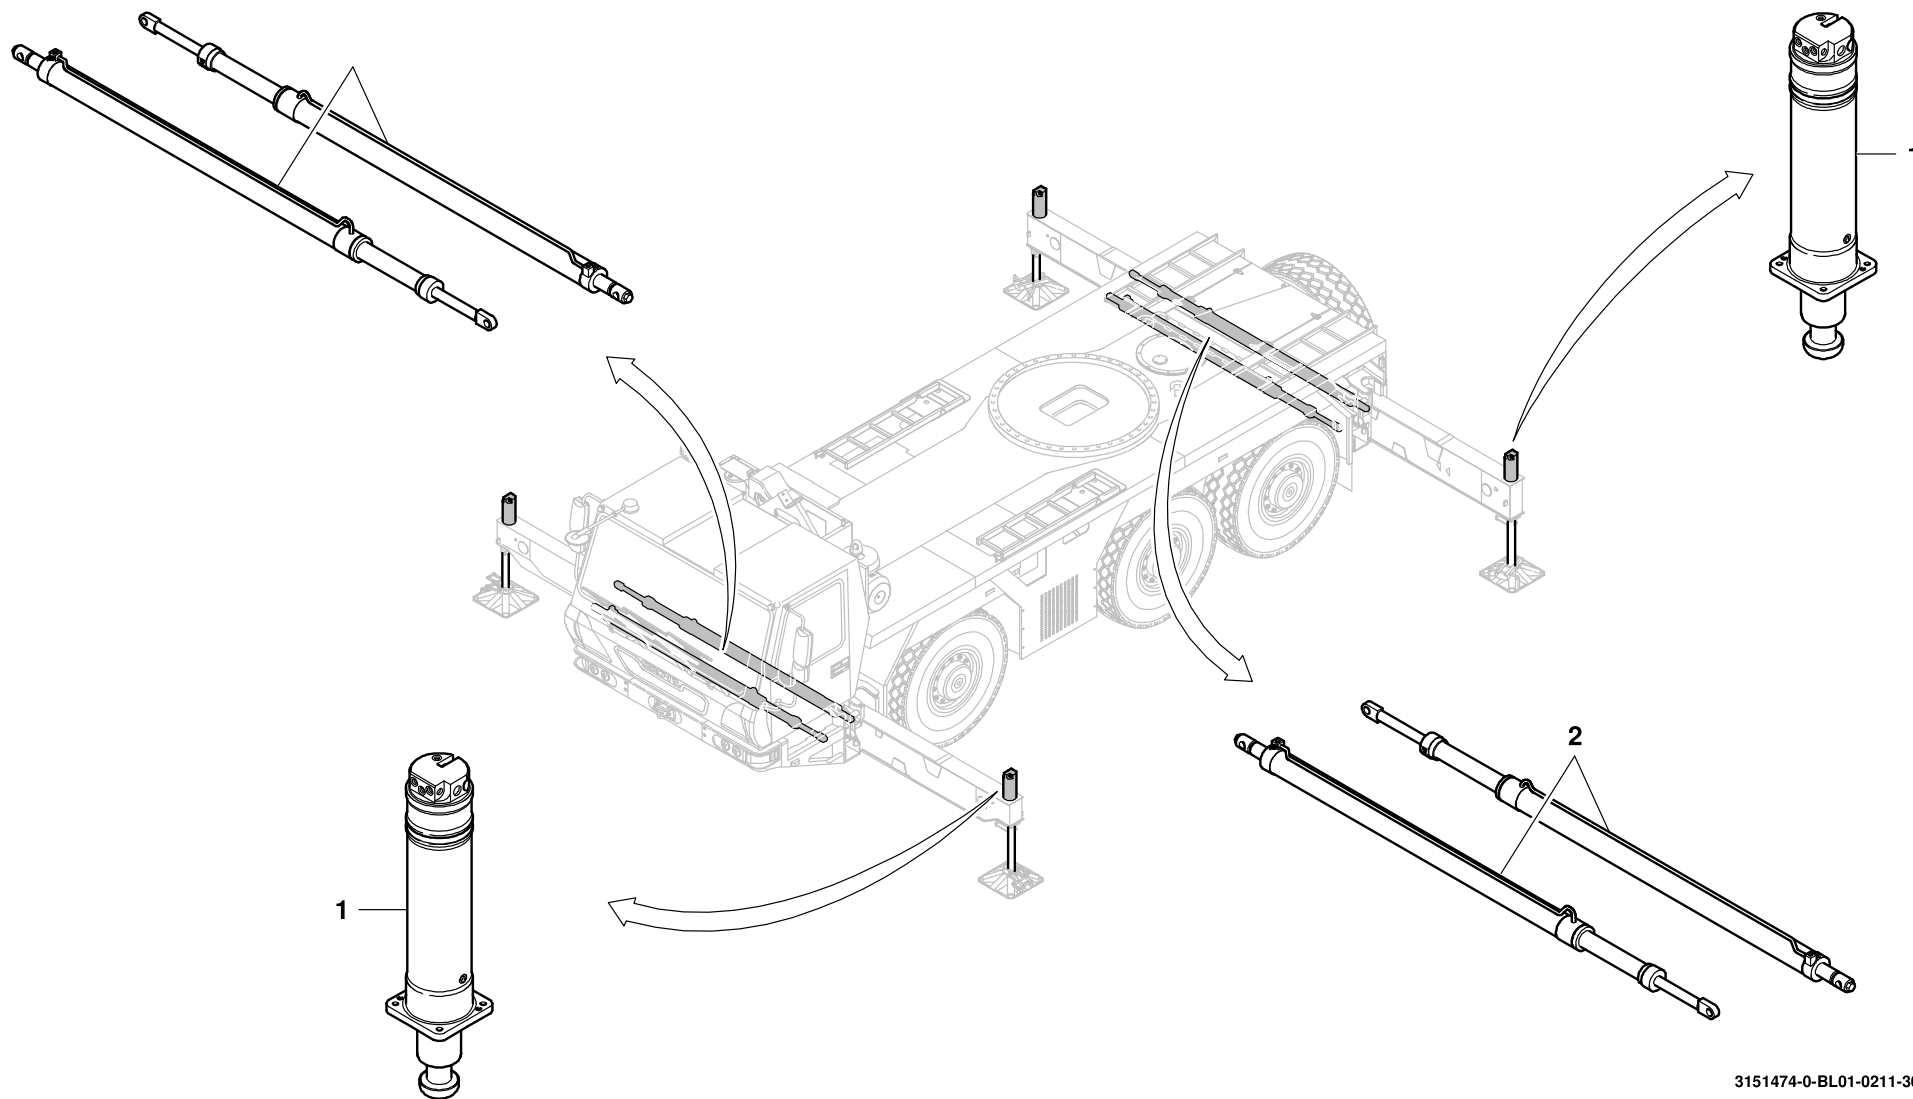

GROVEHYDR.-ABSTUETZUNG
HYDR. SUPPORTBILDTADEL
PICTORIAL DISPLAYGMK 3050
BE 503
G 781

02.11

3151474-ETL #

1/2

3151474-0-BL01-0211-3055

GROVE

HYDR.-ABSTUETZUNG
HYDR. SUPPORT

BILDTADEL
PICTORIAL DISPLAY

GMK 3050
BE 503
G 781

02.11

3151474-ETL #

2/2